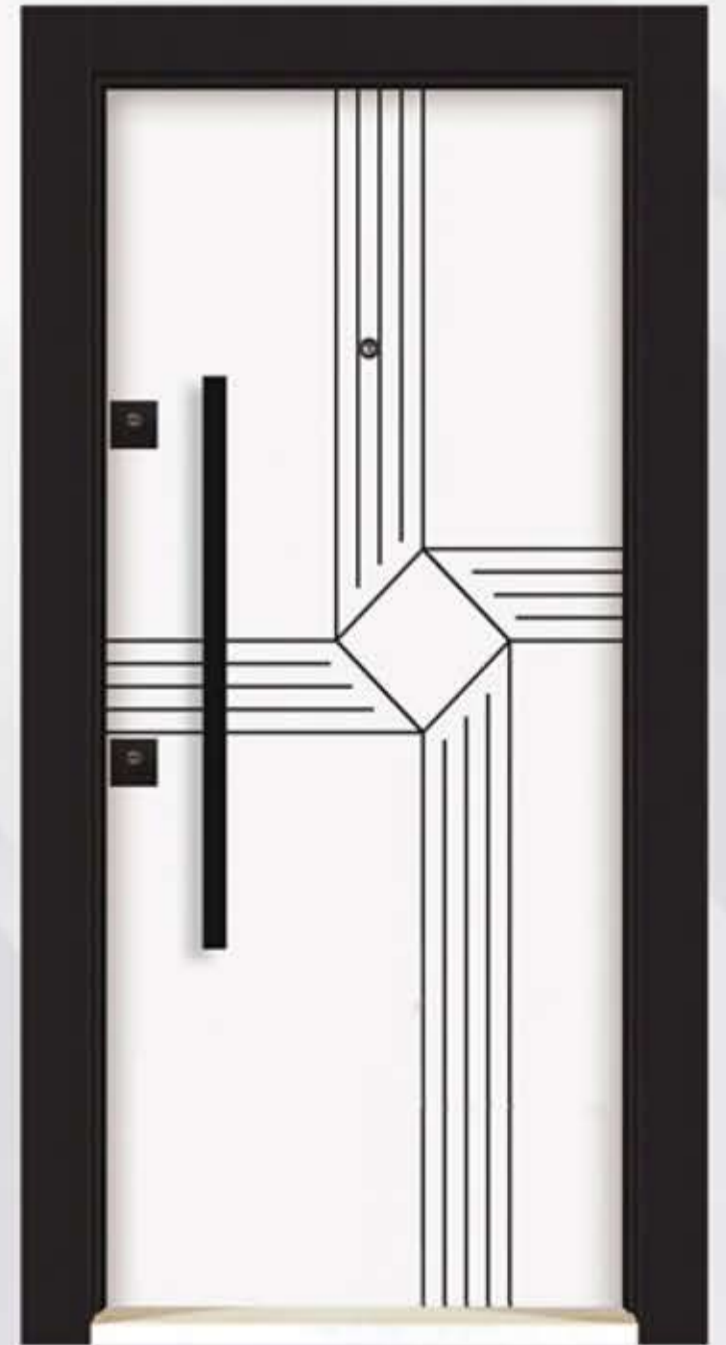

2986 Beyaz
White